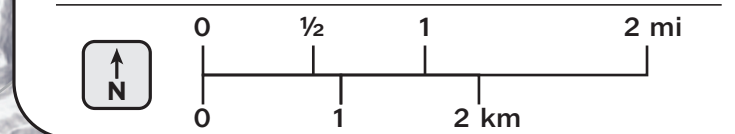

VRT System Map | Mapa del Sistema VRT

During peak hours, a bus comes every...
Durante horas pico, un autobús pasa cada...

- **15 minutes** | 15 minutos
- **30 minutes** | 30 minutos
- **60 minutes** | 60 minutos
- **Peak Only** | Solo Hora Pico
  Typically 6-9AM and 3-6PM
  Típicamente 6-9AM y 3-6PM

- **Transit Center** | Centro de transbordo
- **Park & Ride** | Estacionamiento
- **VRT On-Demand Zone** | Zona de Servicio On-Demand
- **160 Eagle On-Demand** | Paradas de transit destinations Intercambio